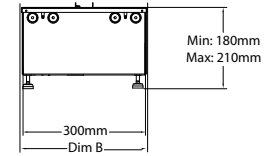

## Maße

## MASSE

	Width (cm)	Height (cm)	Depth (cm)
Cassette 500 (retail)	51	23	30
Cassette 1000 (retail)	101	23	30

## Spezifikationen

Kaminsystem	400001277
Artikelnummer	5011139085009
EAN-Code	Cassette
Modell	4-seitig
Feuersicht	Schwarz
Farbe	Metallplatte
Dekoration / Feuerbett	99x20
Maße Feuersicht (B x H) (cm)	101x23x30
Außenmaße BxHxT (cm)	Nein
Heizleistung	Nein
Thermostat	Ja
Fernbedienung	Ja
Manuelle Steuerung direkt am Kamin möglich ja / nein	LED
Lichtmodul	Ja
Soundmodul	Nein
Einstellungen Farbeffekte	-
Heizstufe 1 in W	-
Heizstufe 2 in W	470W
Flammenbetrieb in W	470W
Max. Stromverbrauch	230V/50Hz
Netzspannung/elektrische Frequenz	14,5
Produktgewicht in Kg	1,5 m
Länge des Kabels	2 Jahre
Garantie	2 years