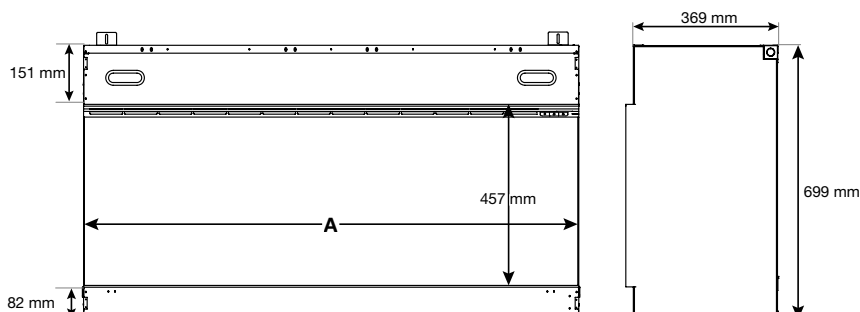

Flame Connect-App für Smartphone verfügbar.

Energieeffiziente Heizung mit bis zu 11 % Energieeinsparung.

Ignite Ultra 40 | 50 | 60 | 74

230V/50Hz | 30 / 36 / 43 / 51 Watt

Experience Better Living

Maße

MODEL	A
Ignite Ultra 40	103,1 cm
Ignite Ultra 50	128,5 cm
Ignite Ultra 60	153,9 cm
Ignite Ultra 74	189,5 cm

Spezifikationen

	Ignite Ultra 40	Ignite Ultra 50	Ignite Ultra 60	Ignite Ultra 74
Kaminsystem	Optiflame®	Optiflame®	Optiflame®	Optiflame®
Artikelnummer	500003543	500003544	500003545	500003546
EAN-Code	5011139088208	5011139088215	5011139088222	5011139088239
Modell	Built-in	Built-in	Built-in	Built-in
Feuersicht	1-, 2-, oder 3-seitig	1-, 2-, oder 3-seitig	1-, 2-, oder 3-seitig	1-, 2-, oder 3-seitig
Farbe	Schwarz	Schwarz	Schwarz	Schwarz
Dekoration / Feuerbett	Beleuchtete Holzscheite und geschliffenes Glas	Beleuchtete Holzscheite und geschliffenes Glas	Beleuchtete Holzscheite und geschliffenes Glas	Beleuchtete Holzscheite und geschliffenes Glas
Produktabmessungen BxHxT in cm	103,1x69,9x36,9	128,5x69,9x36,9	153,9x69,9x36,9	189,5x69,9x36,9
Einbaumaße BxHxT in cm	103,6x71,2x38,2	129,0x71,2x38,2	154,4x71,2x38,2	189,9x71,2x38,2
Bedienung	Fernbedienung, App, Bedienungs- anleitung	Fernbedienung, App, Bedienungs- anleitung	Fernbedienung, App, Bedienungs- anleitung	Fernbedienung, App, Bedienungs- anleitung
Soundmodul	Ja	Ja	Ja	Ja
Lichtmodul	LED	LED	LED	LED
Einstellbare Flammenfarben	Ja	Ja	Ja	Ja
Einstellbare Flammenhelligkeit	Ja	Ja	Ja	Ja
Einstellbare Flammgeschwindigkeit	Ja	Ja	Ja	Ja
Oberbeleuchtung	Ja	Ja	Ja	Ja
Stimmungsbeleuchtung	Ja	Ja	Ja	Ja
Heizung	Ja	Ja	Ja	Ja
Heizstufe 1 in W	1000	1000	1000	1000
Heizstufe 2 in W	2000	2000	2000	2000
Stromverbrauch (nur Flamme- neffekt) (Watt)	30	36	43	51
Comfordsaver	Ja	Ja	Ja	Ja
Produktgewicht in Kg	73,6	92	110,4	136,1
Kabellänge	1 m	1 m	1 m	1 m
Garantie	2 Jahre	2 Jahre	2 Jahre	2 Jahre
Zubehör	-	-	-	-