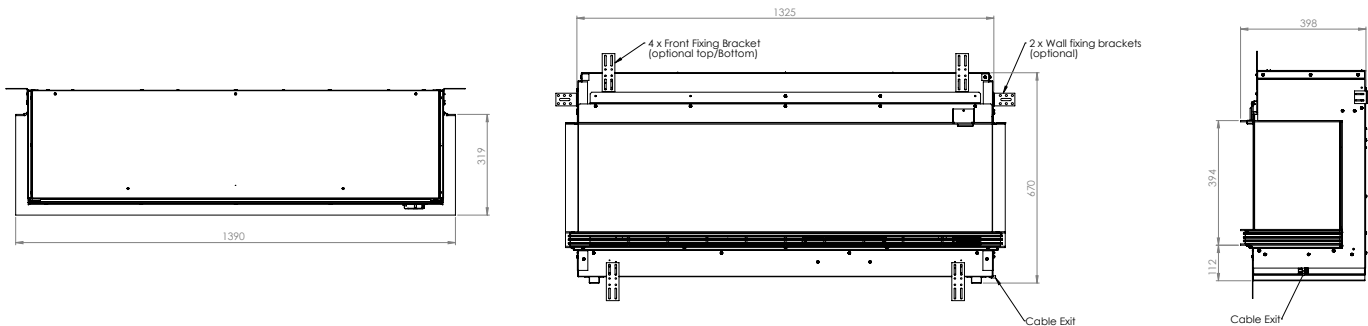

Steuern Sie alle Funktionen des Kamins bequem von Ihrem Stuhl aus.

Die standardmäßige Rückwand aus Lamellen erhöht den Realismus und die visuelle Tiefe.

## Maße